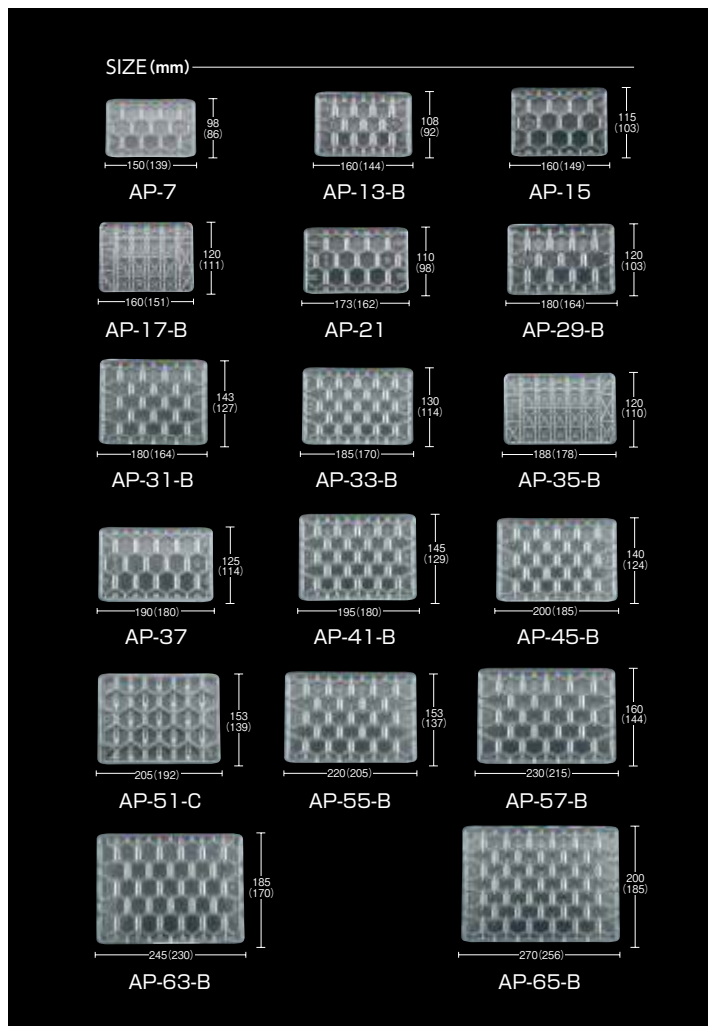

# 珍味・米菓

AP

PP  
本体

AP-37

本体素材：●PP レンジOK 耐熱110℃ 耐油

本 体

品番	外寸	入数		[半透明]
		袋	ケース	
AP-7	150×98×6	200	6400	●
AP-13-B	160×108×10	200	4800	●
AP-15	160×115×6	200	4800	●
AP-17-B	160×120×8	200	4000	●
AP-21	173×110×6	200	4000	●
AP-29-B	180×120×10	200	4000	●
AP-31-B	180×143×10	200	3200	●
AP-33-B	185×130×10	200	3200	●
AP-35-B	188×120×8	200	3600	●
AP-37	190×125×6	200	4000	●
AP-41-B	195×145×10	200	3200	●
AP-45-B	200×140×10	200	3200	●
AP-51-C	205×153×15	200	2400	●
AP-55-B	220×153×10	200	2400	●
AP-57-B	230×160×10	200	2400	●
AP-63-B	245×185×10	200	1600	●
AP-65-B	270×200×10	200	1600	●