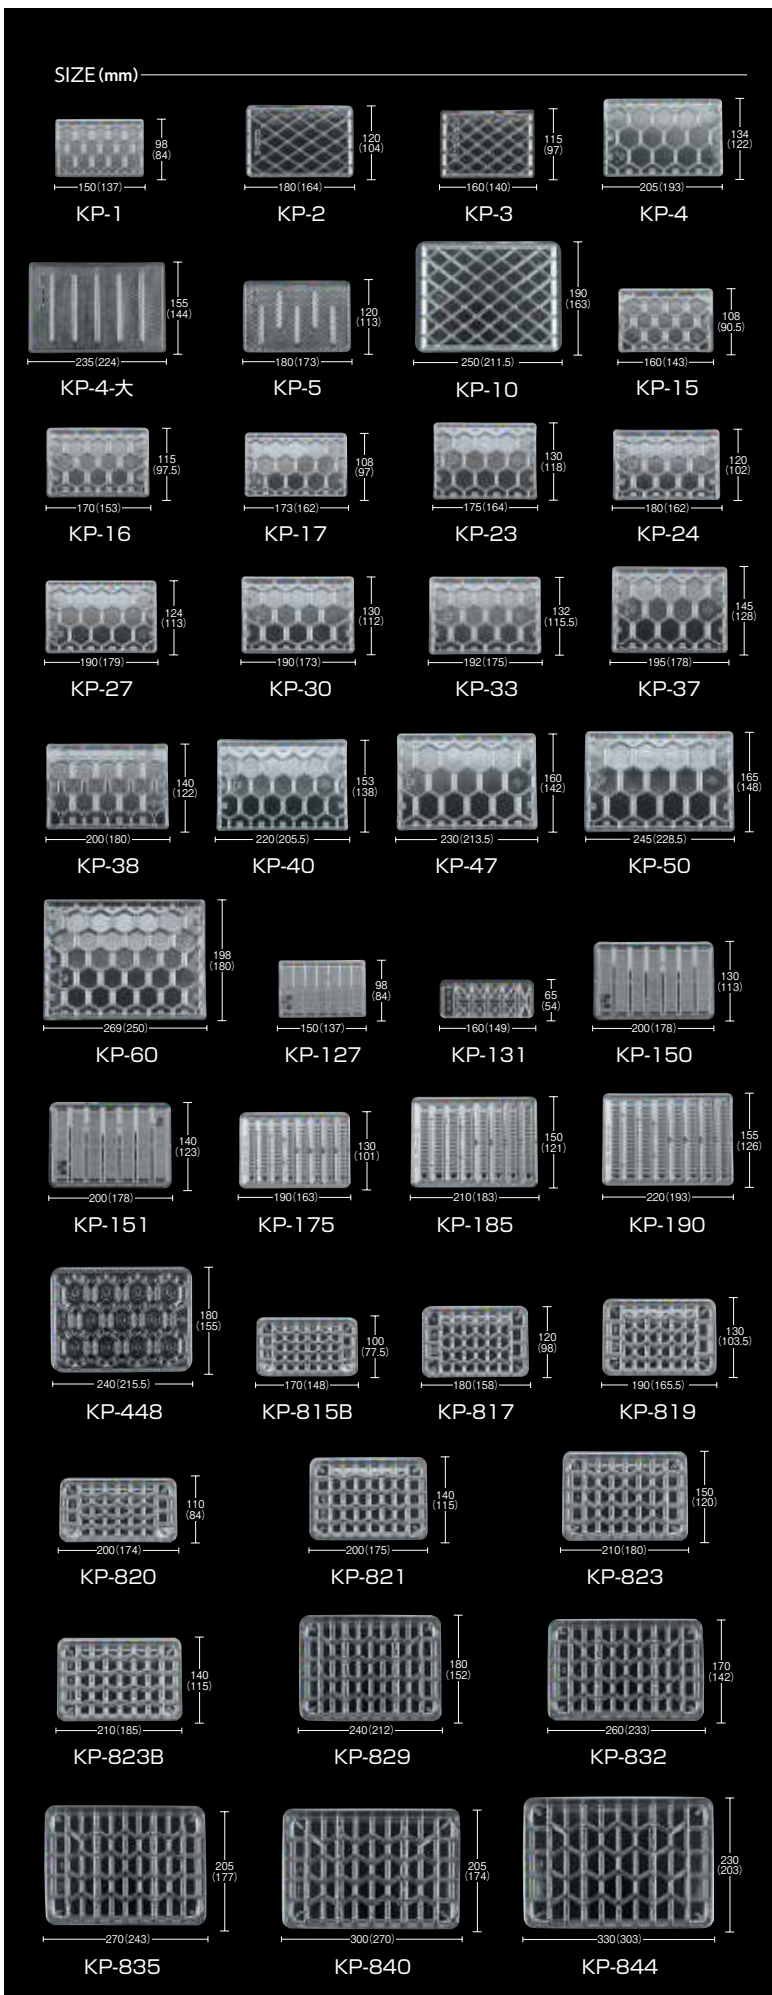

# KP

OPS  
本体

KP-38

KP-823

本体素材：●OPS 耐熱85℃ 耐寒

本 体

品番	外寸	入数		透明
		袋	ケース	
KP-1	150×98×7	500	8000	●
KP-2	180×120×5	500	8000	●
KP-3	160×115×5	500	8000	●
KP-4	205×134×6	500	6000	●
KP-4-大	235×155×7	500	5000	●
KP-5	180×120×6	500	6000	●
KP-10	250×190×7	500	3000	●
KP-15	160×108×10	500	8000	●
KP-16	170×115×10	500	8000	●
KP-17	173×108×5	500	8000	●
KP-23	175×130×5	500	6000	●
KP-24	180×120×10	500	6000	●
KP-27	190×124×5	500	6000	●
KP-30	190×130×10	500	6000	●
KP-33	192×132×10	500	6000	●
KP-37	195×145×10	500	6000	●
KP-38	200×140×10	500	6000	●
KP-40	220×153×8	500	4000	●
KP-47	230×160×10	500	4000	●
KP-50	245×165×10	500	3000	●
KP-60	269×198×10	500	3000	●
KP-127	150×98×5	500	8000	●
KP-131	160×65×8	200	9600	●
KP-150	200×130×12	500	4000	●
KP-151	200×140×12	500	4000	●
KP-175	190×130×12	500	4000	●
KP-185	210×150×12	500	4000	●
KP-190	220×155×12	500	4000	●
KP-448	240×180×15	500	3000	●
KP-815B	170×100×18	100	6000	●
KP-817	180×120×18	100	4000	●
KP-819	190×130×20	100	4000	●
KP-820	200×110×20	100	4000	●
KP-821	200×140×23	100	3000	●
KP-823	210×150×23	100	3000	●
KP-823B	210×140×23	100	3000	●
KP-829	240×180×27	100	2000	●
KP-832	260×170×27	100	2000	●
KP-835	270×205×27	100	1600	●
KP-840	300×205×30	100	1400	●
KP-844	330×230×30	100	1200	●