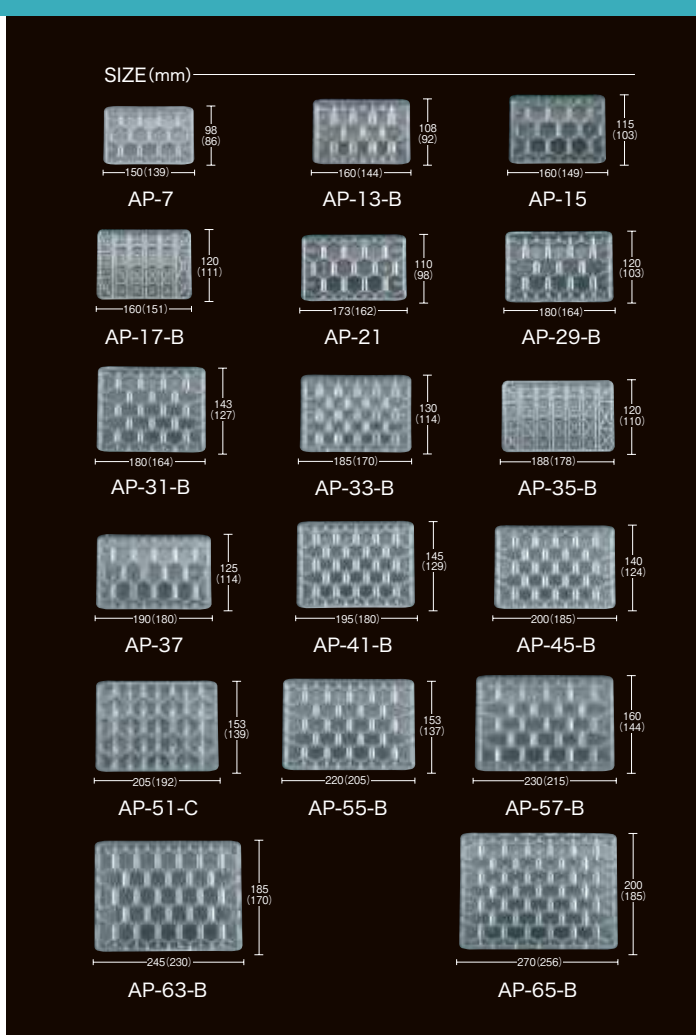

## AP

PP  
本体

AP-33-B

本体素材：●PP レンジOK 耐熱110℃ 耐油

本 体

品番	外寸	入数		[半透明]
		袋	ケース	
AP-7	150×98×6	200	6400	●
AP-13-B	160×108×10	200	4800	●
AP-15	160×115×6	200	4800	●
AP-17-B	160×120×8	200	4000	●
AP-21	173×110×6	200	4000	●
AP-29-B	180×120×10	200	4000	●
AP-31-B	180×143×10	200	3200	●
AP-33-B	185×130×10	200	3200	●
AP-35-B	188×120×8	200	3600	●
AP-37	190×125×6	200	4000	●
AP-41-B	195×145×10	200	3200	●
AP-45-B	200×140×10	200	3200	●
AP-51-C	205×153×15	200	2400	●
AP-55-B	220×153×10	200	2400	●
AP-57-B	230×160×10	200	2400	●
AP-63-B	245×185×10	200	1600	●
AP-65-B	270×200×10	200	1600	●

SIZE (mm)