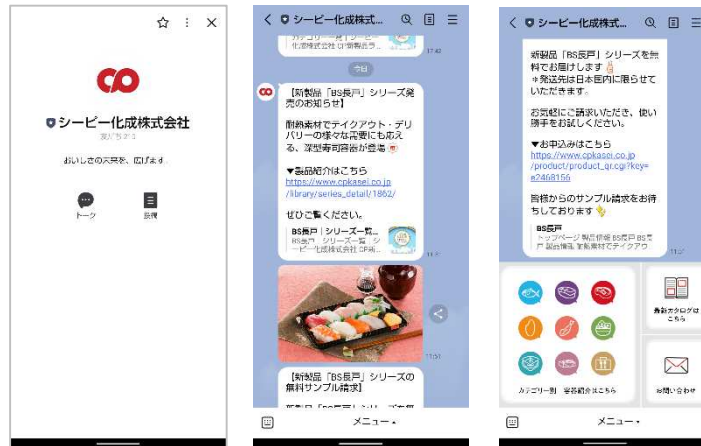

2021年11月吉日
シピー化成株式会社

LINE 公式アカウント 友だち募集中！

2021年11月1日より、「LINE 公式アカウント」を開いたしました。
今後、新製品情報や LINE 限定の食品業界トレンド情報など随時配信予定です。
ぜひ当社 LINE 公式アカウントの「友だち」追加をお願いいたします。

「友だち」追加方法

QR コード

下の QR コードを読み取り登録してください。

ID 検索

「@671cncms」
を検索し、追加してください。